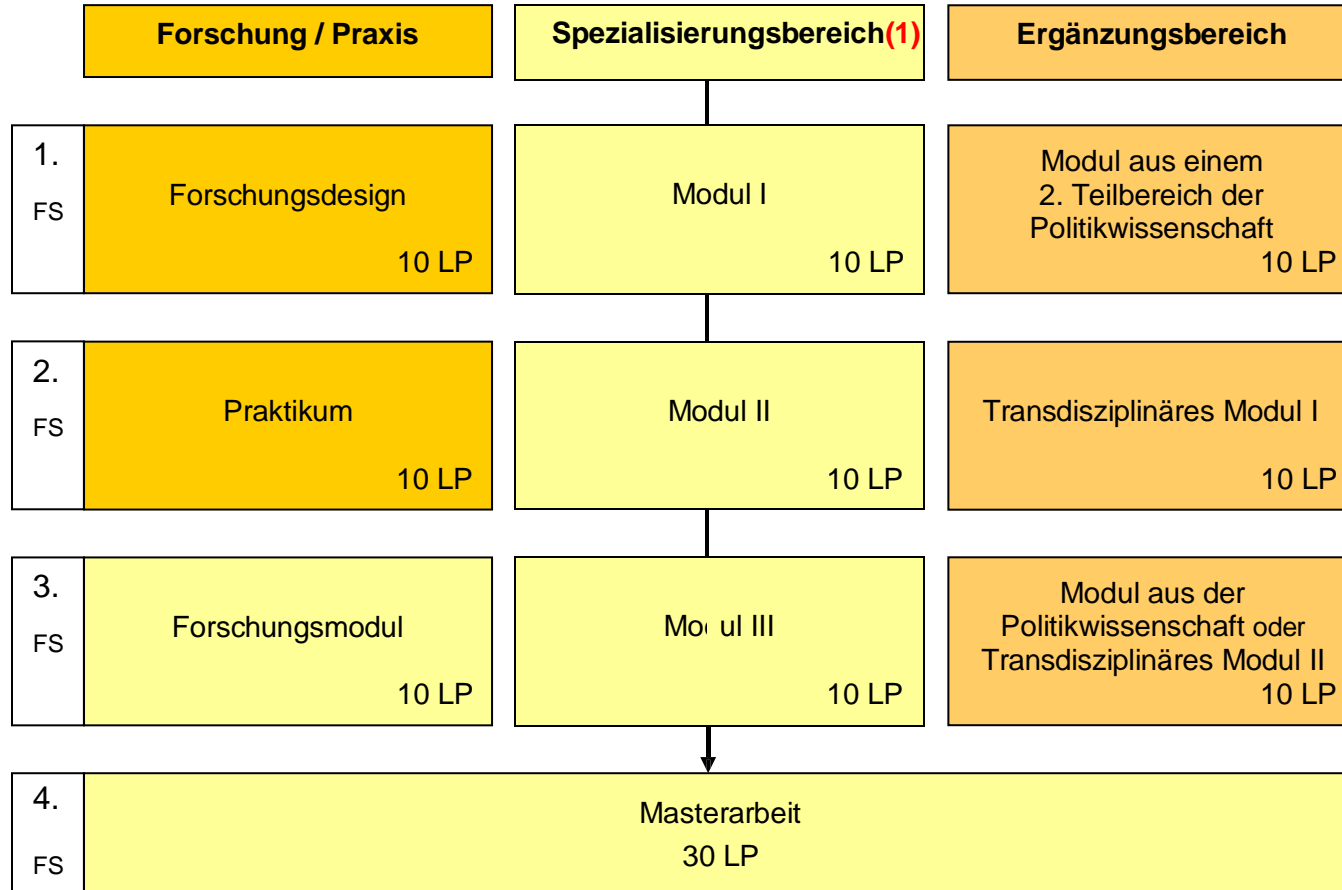

**Musterstudienplan MA Politikwissenschaft (120 LP)**

(1) Der Spezialisierungsbereich wird zu Beginn des 1. Semesters gewählt und kann bis zum Beginn des 2. Semesters nur einmal gewechselt werden!