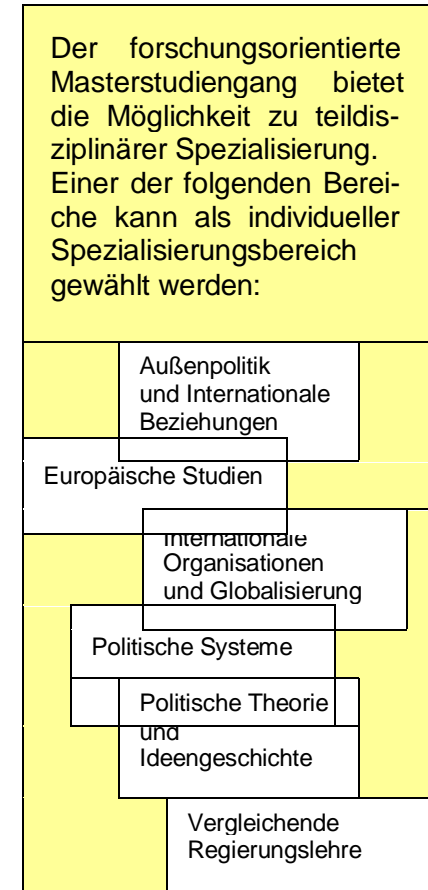

**Musterstudienplan MA Politikwissenschaft (120 LP)**

(1) Der Spezialisierungsbereich wird zu Beginn des 1. Semesters gewählt und kann bis zum Beginn des 2. Semesters nur einmal gewechselt werden!